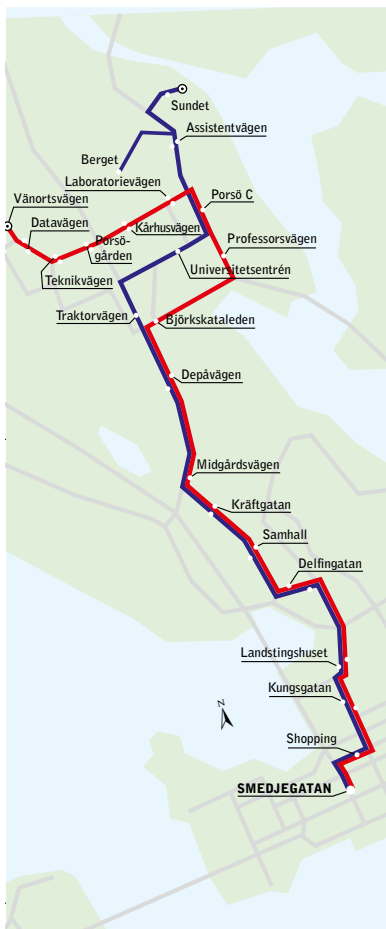

4

5

CENTRUM–PORSÖN/AURORUM

Samlingstidtabell
Från Smedjegatan, läge A

MÅNDAG–FREDAG					LÖRDAG		SÖN-/HELGDAG	
05	<u>50</u>				06	<u>45</u>	08	<u>45</u>
06	10	<u>30</u>	50		07	<u>45</u>	09	<u>45</u>
07	<u>10</u>	30	<u>40</u>	50	08	<u>45</u>	10	15 <u>45</u>
08	<u>00</u>	10	<u>20</u>	30 <u>45</u>	09	15 <u>45</u>	11	15 <u>45</u>
09	00	15	30 <u>45</u>		10	15 <u>45</u>	12	15 <u>45</u>
10	00	<u>15</u>	30 <u>45</u>		11	15 <u>45</u>	13	15 <u>45</u>
11	00	<u>15</u>	30 <u>45</u>		12	15 <u>45</u>	14	15 <u>45</u>
12	00	<u>15</u>	30 <u>45</u>		13	15 <u>45</u>	15	15 <u>45</u>
13	00	<u>15</u>	30 <u>45</u>		14	15 <u>45</u>	16	15 <u>45</u>
14	00	<u>15</u>	30 <u>45</u>		15	15 <u>45</u>	17	15 <u>45</u>
15	00	<u>15</u>	30 <u>45</u>		16	15 <u>45</u>	18	15 <u>45</u>
16	00	<u>15</u>	30 <u>45</u>		17	15 <u>45</u>	19	15 <u>45</u>
17	00	<u>15</u>	30 <u>45</u>		18	15 <u>45</u>	20	15 <u>45</u>
18	15	<u>45</u>			19	15 <u>45</u>	21	15 <u>45</u>
19	15	<u>45</u>			20	15 <u>45</u>	22	15 <u>45</u>
20	15	<u>45</u>			21	15 <u>45</u>	23	<u>35</u>
21	15	<u>45</u>			22	15 <u>45</u>		
22	15	<u>45</u>			23	<u>35</u>		
23	<u>35</u>							

00 Understrukna tider Linje 5. Övriga Linje 4.

Centrumkarta se omslagets utvick

4

5

PORSÖN/AURORUM–CENTRUM

Samlingstidtabell.
Från Sundet/Vänortsvägen

MÅNDAG–FREDAG					LÖRDAG		SÖN-/HELGDAG	
05	<u>50</u>				06	24	09	24
06	10	<u>30</u>	50		07	24	10	24 <u>54</u>
07	<u>09</u>	19	28	37 <u>47</u> 57	08	24 <u>54</u>	11	24 <u>54</u>
08	<u>13</u>	28	43	59	09	24 <u>54</u>	12	24 <u>54</u>
09	14	29	44	59	10	24 <u>52</u>	13	24 <u>54</u>
10	<u>14</u>	29	44	59	11	22 <u>52</u>	14	24 <u>54</u>
11	<u>14</u>	29	44	59	12	22 <u>52</u>	15	24 <u>54</u>
12	<u>14</u>	29	44	59	13	24 <u>54</u>	16	24 <u>54</u>
13	<u>14</u>	29	44	59	14	24 <u>54</u>	17	24 <u>54</u>
14	<u>13</u>	28	43	58	15	24 <u>54</u>	18	24 <u>54</u>
15	<u>13</u>	28	43	58	16	24 <u>54</u>	19	24 <u>54</u>
16	<u>13</u>	28	43	58	17	24 <u>54</u>	20	24 <u>54</u>
17	<u>13</u>	28	<u>54</u>		18	24 <u>54</u>	21	24 <u>54</u>
18	24	<u>54</u>			19	24 <u>54</u>	22	24 <u>54</u>
19	24	<u>54</u>			20	24 <u>54</u>		
20	24	<u>54</u>			21	24 <u>54</u>		
21	24	<u>54</u>			22	24 <u>54</u>		
22	24	<u>54</u>						

00 Understrukna tider Linje 5, från Vänortsvägen. Övriga Linje 4, från Sundet.