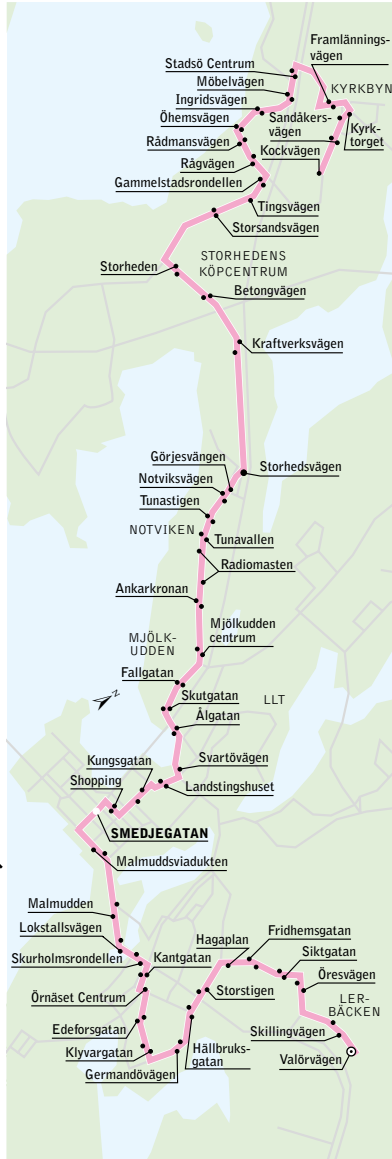

## CENTRUM–LERBÄCKEN

Från Smedjegatan, läge B

Centrumkarta se omslagets utvik

MÅNDAG–FREDAG				LÖRDAG		SÖN-/HELGDAG	
06	10	30	50	07	45	10	45
07	05	20	40	08	45	11	45
08	00	20		09	45	12	45
09	00	20		10	45	13	45
10	10			11	45	14	45
11	10			12	45	15	45
12	10			13	45	16	45
13	10			14	45	17	45
14	10			15	45	18	45
15	00	20		16	45	19	45
16	00	20		17	45	20	45
17	00	20		18	45	21	45
18	15	45		19	45	22	45
19	45			20	45		
20	45			21	45		
21	45			22	45		
22	45						

## LERBÄCKEN–CENTRUM–MJÖLKUDDEN–STORHEDEN–KYRKBYN

Från Valörvägen

MÅNDAG–FREDAG				LÖRDAG		SÖN-/HELGDAG	
05	50			07	07	08	07
06	10	30	50	08	07	09	07
07	10	35		09	07	10	07
08	00	35		10	05	11	07
09	35			11	05	12	07
10	35			12	05	13	07
11	35			13	05	14	07
12	35			14	07	15	07
13	35			15	07	16	07
14	25	45		16	07	17	07
15	25	45		17	07	18	07
16	25	45		18	07	19	07
17	35	55		19	07	20	07
18	37			20	07	21	07
19	07			21	07	22	07
20	07			22	07		
21	07						
22	07						